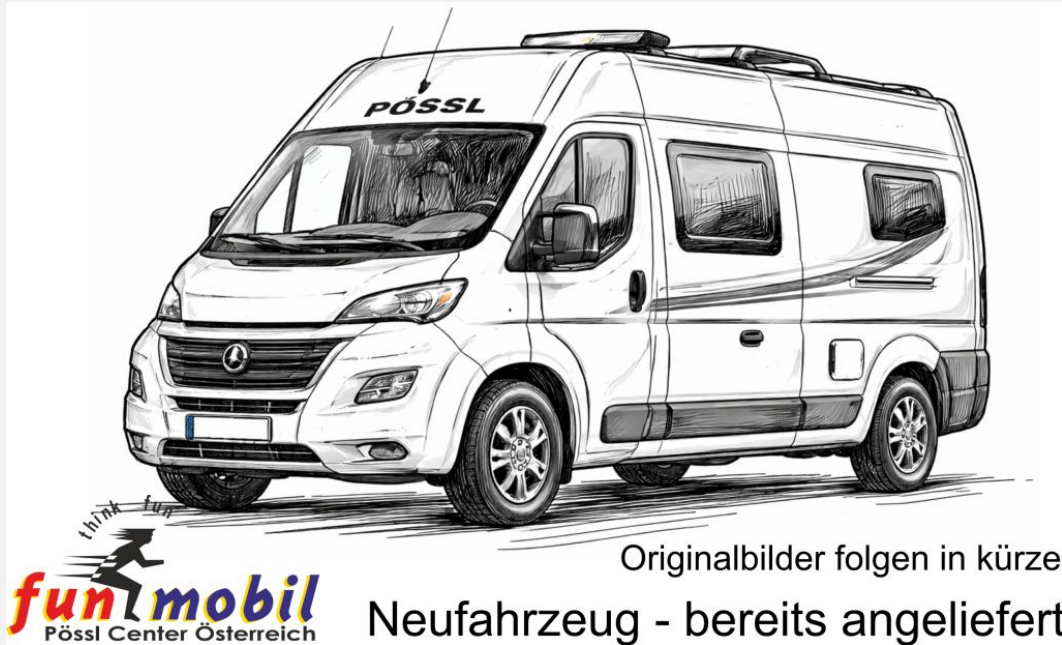

Pössl Roadcruiser XL

85.383,- €

MwSt. ausweisbar

Technische Daten

Modell-/Baujahr	2026
Anzahl der Achsen	2
Leistung	103 KW / 140 PS
Basisfahrzeug	Citroen Jumper
Getriebe	Schaltgetriebe
Antriebsart	Frontantrieb
Aufbauart	Campervan
Infrastruktur	Küche WC
Kraftstoff	Diesel
	Doppelbett längs

Beschreibung

Pössl - Roadcruiser XL
Citroen Jumper HDI 2.2l / 140 PS, 3.5t Heavy Chassis
Modell 2026, Sitzplatz 4, Schlafplätze 2

Farbe: Eis-Weiß
Holzdeko: Elegance, Wohnwelt: Silver

Vollausstattung

mit Küche, Kühlschrank, Frisch-/Abwassertank, Heizung, Warmwasser, Nasszelle WC,

PREMIUM Ausstattung:

Plus Ausstattung: Klimaautomatik, Captain Chair Sitze drehbar, Induktives Laden, Lackierte Stoßfänger (Light-Chassis), Radlaufverbreiterungen (Heavy-Chassis), Alufelgen, Lederlenkrad, Radiovorbereitung mit Lautsprecher, DAB-Antenne, Cup-Holder, Digitales Cockpit, Nebelscheinwerfer, Techno Trim Armaturenbrett, Lenkrad mit Bedienelementen, Spiegel elektrisch verstellbar und beheizbar, USB Ladeanschluß, Verdunkelung Fahrerhaus, Trittsstufe, Verstärkte Lichtmaschine, Beifahrerairbag, 90l Dieseltank, Sonderpolster Silver, Ladebooster, Seitenwindassistent, Allwetterreifen, Traction+, Toilettenraumfenster,