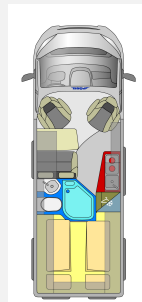

Pössl Roadcruiser XL

85.383,- €

MwSt. ausweisbar

Technische Daten

Modell-/Baujahr	2026
Anzahl der Achsen	2
Leistung	103 KW / 140 PS
Basisfahrzeug	Citroen Jumper
Getriebe	Schaltgetriebe
Antriebsart	Frontantrieb
Aufbauart	Campervan
Infrastruktur	Küche WC
Kraftstoff	Diesel
	Doppelbett längs

Beschreibung

Pössl - Roadcruiser XL
Citroen Jumper HDI 2.2l / 140 PS, 3.5t Heavy Chassis
Modell 2026, Sitzplatz 4, Schlafplätze 2

Farbe: Eis-Weiß
Holzdeko: Elegance, Wohnwelt: Silver

Vollausstattung

mit Küche, Kühlschrank, Frisch-/Abwassertank, Heizung, Warmwasser, Nasszelle WC,