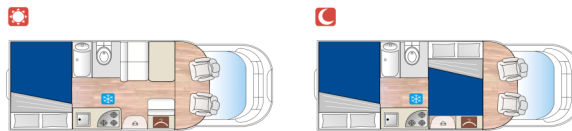

Semintegrals
| Low-profiles Class | Teilintegrierte | Profilés

P60

p. 28-31

Technische Daten

Modell-/Baujahr	2012, 2012
Gasprüfung	05/2026
Leistung	85 KW / 116 PS
km Stand	131000 km
Umweltplakette	grün
Basisfahrzeug	Fiat
Getriebe	Schaltgetriebe
Anzahl Schlafplätze	3
Gesamtlänge	599 cm
Gesamtbreite	232 cm
Höhe	279 cm
Aufbauart	Teilintegriert
techn. zul. Gesamtmasse	3500 kg
Zuladung	930 kg
Infrastruktur	WC Küche
Kraftstoff	Diesel
	Seitensitzgruppe
	Einzelbett, Doppelbett quer

Ausstattung

- Pakete (Frosterfach klein, Kühlschrank bis 110 l)
- ABS, Anhängerkupplung, ESP, Zentralverriegelung
- Heckgarage
- Klimaanlage
- Warmwasserboiler, Warmwasser
- Bluetooth Fahrerhaus, DAB Radio