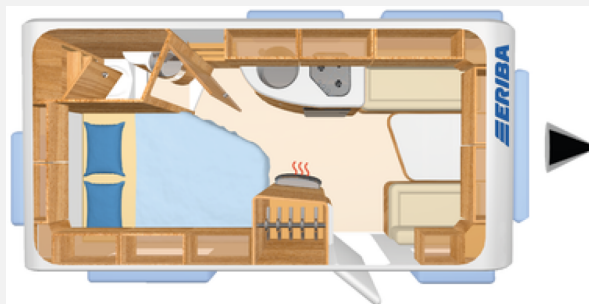

Exposé

Hymer Eriba Nova Light 465 Im Kundenauftrag

22.490,- €

Fahrzeug

Grundriss

Technische Daten

Gasprüfung	04/2028
Anzahl der Achsen	1
Anzahl Schlafplätze	3
Gesamtlänge	605 cm
Gesamtbreite	225 cm
Höhe	253 cm
Masse in fahrber. Zustand	1230 kg
techn. zul. Gesamtmasse	1500 kg
Zuladung	270 kg
Infrastruktur	Küche WC
Heizung	Truma S3004
	Seitensitzgruppe
	Doppel-/franz. Bett, Einzelbett

**Wohnwagen - Wohnmobile mieten - kaufen - eintauschen
weitere Informationen finden Sie unter
falle.at auf unserer Homepage**

Irrtümer und Änderungen vorbehalten

Ausstattung

- Alufelgen, Big-Foot Schwerlaststützen, Deichselabdeckung
- Außenstauraumklappe, Ausstellfenster, Glattblech, Verdunkelungs- und Fliegenschutzrollos, Vorzeltleuchte
- Wohnraumteppich, Insektenschutztür 1/1
- Gasheizung
- 3-Flammkocher, Kühlschrank mit Frostfach
- Cassetten-Toilette, Warmwassertherme
- Gasflaschenkasten für: 2x11 kg Fl.
- Radio/Tuner, TV, TV-Halter