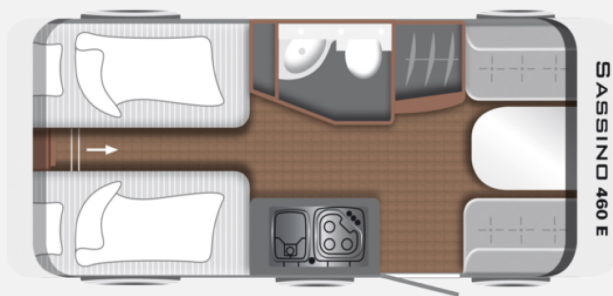

## Technische Daten

<b>Modell-/Baujahr</b>	2024
<b>Gasprüfung</b>	04/2028
<b>Anzahl der Achsen</b>	1
<b>Anzahl Schlafplätze</b>	3
<b>Gesamtlänge</b>	676 cm
<b>Gesamtbreite</b>	213 cm
<b>Höhe</b>	265 cm
<b>Innenhöhe</b>	198 cm
<b>Masse in fahrber. Zustand</b>	946 kg
<b>techn. zul. Gesamtmasse</b>	1360 kg
<b>Infrastruktur</b>	Küche WC
<b>Liegeflächen</b>	Bug (92 x 192) Heck (195/83 x 200/83)
<b>Vorbesitzer</b>	1
	im Kundenauftrag
	Face-to-Face Sitzgruppe
	Einzelbett