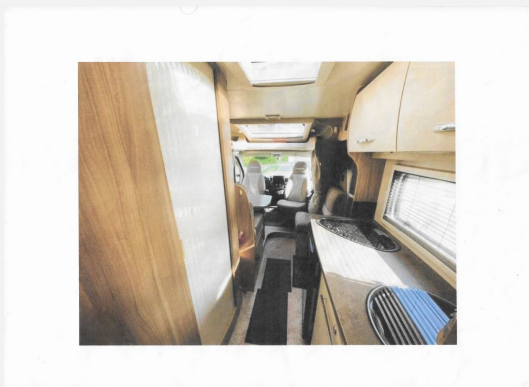

Exposé

Chausson Teilintegrierte

39.900,- €

Fahrzeug

Technische Daten

Modell-/Baujahr	2013, 2013
Gasprüfung	2025
Leistung	109 KW / 148 PS
km Stand	164000 km
Umweltplakette	grün
Basisfahrzeug	Fiat
Getriebe	Schaltgetriebe
Anzahl Schlafplätze	3
Gesamtlänge	699 cm
Gesamtbreite	230 cm
Höhe	295 cm
Aufbauart	Teilintegriert
techn. zul. Gesamtmasse	3500 kg
Infrastruktur	WC Küche
Kraftstoff	Diesel
	Face-to-Face Sitzgruppe
	Einzelbett

Ausstattung

- Pakete (Frosterfach klein, Kühlschrank bis 110 l)
- Zentralverriegelung, Abstandstempomat, Kurbelstützen
- Heckgarage
- Klimaanlage
- Warmwasserboiler, Warmwasser
- DAB Radio

Bilder

Verkäufer