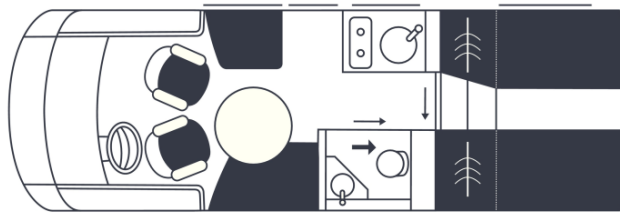

## Technische Daten

<b>Modell-/Baujahr</b>	2027
<b>verfügbar ab</b>	04/2027
<b>Anzahl der Achsen</b>	2
<b>Leistung</b>	103 KW / 140 PS
<b>Basisfahrzeug</b>	FIAT Ducato
<b>Motordetails</b>	2,2L Euro VI E, Light Duty Homologation
<b>Getriebe</b>	Automatik
<b>Antriebsart</b>	Frontantrieb
<b>Anzahl Schlafplätze</b>	4
<b>Gesamtlänge</b>	699 cm
<b>Gesamtbreite</b>	228 cm
<b>Höhe</b>	284 cm
<b>Aufbauart</b>	Teilintegriert
<b>techn. zul. Gesamtmasse</b>	3500 kg
<b>max. Auflastung</b>	4500 kg
<b>Infrastruktur</b>	Küche WC
<b>Liegeflächen</b>	Hubbett (187x130(opt.)) Heck (206x73) Heck (198x73)
<b>Sitze mit Gurt</b>	4
<b>Radstand</b>	410 cm
<b>Anhängerlast (gebremst)</b>	2000 kg
<b>Kraftstoff</b>	Diesel
<b>Heizung</b>	Truma Combi 6
<b>Kühlschrankvolumen</b>	106 l
<b>Wasservorrat</b>	200 l
<b>Abwassertankvolumen</b>	130 l
<b>Batterie</b>	150 Ah
<b>Polster</b>	Fascination(Leder cashew) Sitzpolster Grand Cru Nr 14
<b>Steckdosen 230V</b>	5
<b>Steckdosen USB</b>	6
<b>Führerscheinklasse</b>	B
<b>Farbe</b>	weiß
	L-Sitzgruppe
	Einzelbett, Hubbett