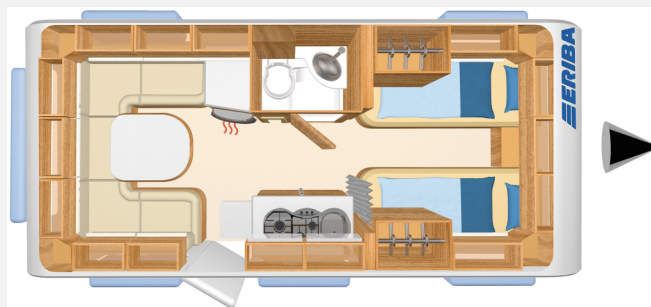

Exposé

Hymer Eriba Exciting 471 Einzelbetten, A-Klappe

14.490,- €

Fahrzeug

Grundriss

Technische Daten

Gasprüfung	03/2028
Anzahl der Achsen	1
Anzahl Schlafplätze	5
Gesamtlänge	701 cm
Gesamtbreite	230 cm
Höhe	258 cm
Innenhöhe	195 cm
Umlaufmaß	965 cm
Aufbaulänge	567 cm
techn. zul. Gesamtmasse	1600 kg
Infrastruktur	Küche WC
Liegeflächen	Bug (205x90) Bug (205x90) Heck (201x126/101)
Kühlschrankvolumen	100 l
Wasservorrat	44 l
Abwassertankvolumen	22 l
Farbe	weiß
	im Kundenauftrag
	Rundsitzgruppe
	Einzelbett

Beschreibung

Kompakter Wohnwagen mit Einzelbetten, Roll-Lattenrost mit Verbindungspolster und Rundsitzgruppe. Starkes Fahrgestell mit Auflastung bis 1.600 kg. HYMER Panorama Dachlüfter 800 x 500. §57a Pickerlüberprüfung bis 4/27, Gasprüfung bis 3/28. Irrtum und Änderungen vorbehalten.

- Antischlingerkupplung, Stoßdämpfer, Auflastung bis max. 1.600 kg
- Außenstauraumklappe, Ausstellfenster, GFK-Dach, Verdunkelungs- und Fliegenschutzrollos, Vorzeltleuchte, Aluminium-Rangierbügel am Heck, Panoramadachlüfter 800 x 500
- Ambiente-Beleuchtung, Umbaubett, Rollrost, Bettumbau Rundsitzgruppe, Roll-Lattenrost mit Verbindungspolster zwischen Einzelbetten
- Umluftanlage, Gasheizung
- 3-Flammkocher, Kühlschrank mit Frostfach
- Warmwasser, Cassetten-Toilette, Abwassertank rollbar, 22 Liter
- Gasflaschenkasten für: 2x11 kg Fl.
- Privatverkauf im Kundenauftrag