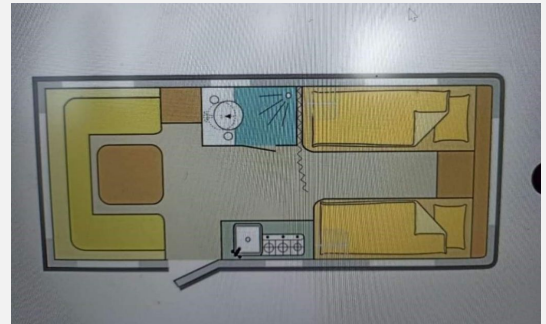

Exposé

Adria Altea 492 LU - 50 Years Silver Collection Einzelbetten

17.500,- €

Fahrzeug

Grundriss

Technische Daten

Modell-/Baujahr	2016, 2016
Gasprüfung	06/2023
Anzahl Schlafplätze	5
Gesamtlänge	690 cm
Gesamtbreite	230 cm
techn. zul. Gesamtmasse	1500 kg
Zuladung	271 kg
Infrastruktur	WC Küche
	Face-to-Face Sitzgruppe
	Einzelbett, Doppelbett längs

Beschreibung

Der Wohnwagen ist in einem sehr gutem, gepflegtem Zustand. 5 Schlafplätze, 2 Einzelbetten mit Mittelgang zum Umbauen in ein großes Doppelbett vorne. Hinten eine U-förmige Sitzgruppe zum Umbauen in ein Doppelbett. Klimaanlage, Heizung, alle Fenster mit Verdunkelungsrollos und Fliegengitter, alle Fenster aufstellbar. Dusche, WC, 2 Gasflaschenhalter, Kochfelder, Spüle, Wasserhahn und 30 Liter Wassertank. Sehr viel Stauraum, viel Beleuchtung ohne Netzanschluß. Alko Antischlingerkupplung, Reservereifen, Vorzelt. Keine Haustiere und Nichtraucher!

Ausstattung

- Pakete (Frosterfach klein, Kühlschrank bis 110 l)
- Klimaanlage

Bilder

Verkäufer