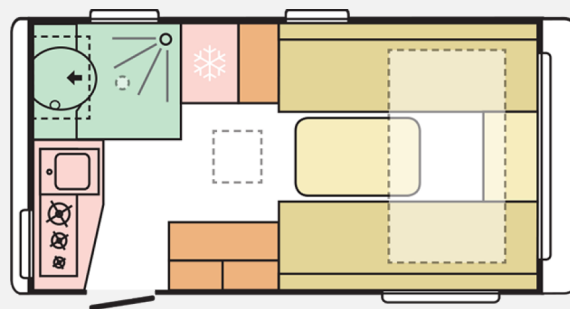

TISCHER
FREIZEITFAHRZEUGE

Technische Daten

Modell-/Baujahr	2023
Anzahl der Achsen	1
Gesamtlänge	597 cm
Gesamtbreite	220 cm
Höhe	255 cm
Innenhöhe	195 cm
Aufbaulänge	431 cm
Leergewicht	995 kg
Masse in fahrber. Zustand	1080 kg
techn. zul. Gesamtmasse	1300 kg
Infrastruktur	WC
Liegeflächen	Bug (200x65) Bug (200x65) Bug (180x65)
Heizung	Truma S 3004
Kühlschrankvolumen	140 l
Wasservorrat	40 l
Abwassertankvolumen	20 l
	Doppelbett vorn