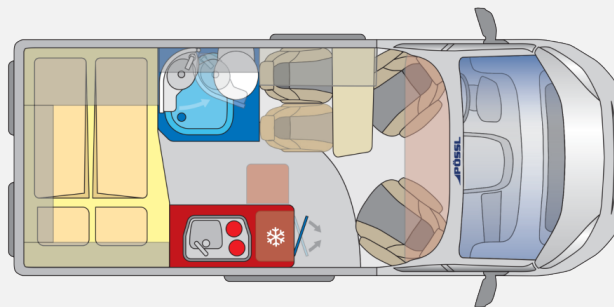

Grundriss

Technische Daten

Anzahl der Achsen	2
Leistung	103 KW / 140 PS
Basisfahrzeug	FIAT Ducato
Getriebe	Schaltgetriebe
Antriebsart	Frontantrieb
Anzahl Schlafplätze	2
Gesamtlänge	541 cm
Gesamtbreite	205 cm
Höhe	261 cm
Aufbauart	Campervan
techn. zul. Gesamtmasse	3500 kg
Infrastruktur	Küche WC
Sitze mit Gurt	4
Kraftstoff	Diesel
Führerscheinklasse	B
Farbe	weiß
	Tageszulassung
	Mittelsitzgruppe
	Doppelbett quer

Pössl - Summit 540 Shine

Fiat Ducato HDI 2.2l / 140PS, 3.5t Light Chassis

Modell 2025, Sitzplatz 4, Schlafplätze 2

Farbe: Eis Weiß

Holzdekor: Mokka, Wohnwelt: Grigio Lucente

Vollausstattung

mit Küche, Kühlschrank, Frisch-/Abwassertank, Heizung, Warmwasser, Nasszelle WC,