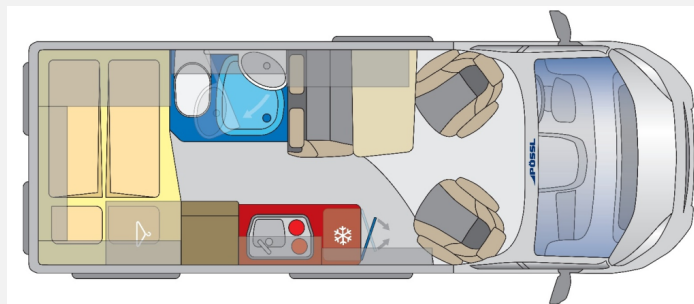

Technische Daten

Anzahl der Achsen	2
Leistung	103 KW / 140 PS
Basisfahrzeug	FIAT Ducato
Getriebe	Automatik
Antriebsart	Frontantrieb
Anzahl Schlafplätze	2
Gesamtlänge	600 cm
Gesamtbreite	205 cm
Höhe	261 cm
Aufbauart	Campervan
techn. zul. Gesamtmasse	3500 kg
Infrastruktur	Küche WC
Sitze mit Gurt	4
Kraftstoff	Diesel
Führerscheinklasse	B
Farbe	grau
	Mittelsitzgruppe

Beschreibung

Pössl - Summit 600 Plus

Fiat Ducato 2.2l / 140PS, 3.5t Light Chassis Automatik
Modell 2025, Sitzplatz 4, Schlafplätze 2

Farbe: Campovolo-Grau

Holzdekor: Eiche/Kupfer, Wohnwelt: Samba

Vollausstattung

Doppelblattfeder Hinterachse, Kamera im Heck, "Autonomus Driving" inkl. 10" Radio mit Navigation: ACC mit Stop & Go, Spurhalteassistent, Stauassistent, volldigitales Kombiinstrument, verchromte Lüftungsschlitze, Nebelscheinwerfer mit Abbiegefunktion, Regen- und Lichtsensoren mit Abblendautomatik, el. Parkbremse, 10" DAB, Isofix Kindersitzbefestigung, Tisch mit Ausdrehteil, Zusätzlicher Steckdosensatz 230V/USB, Truma Bedienteil iNetX, Fenster Toilettenraum, Schließhilfe Softlock für seitliche Schiebetür, Einlegebrett Duschwanne