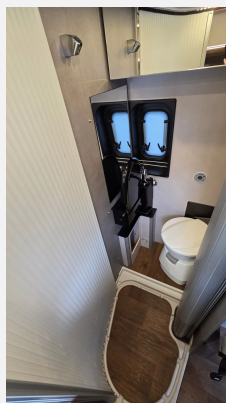

Verkäufer

funmobil HandelsGmbH
Herr Thomas Widiglberger
Liebochstrasse 11
8143 Dobl

✉ verkauf@funmobil.at