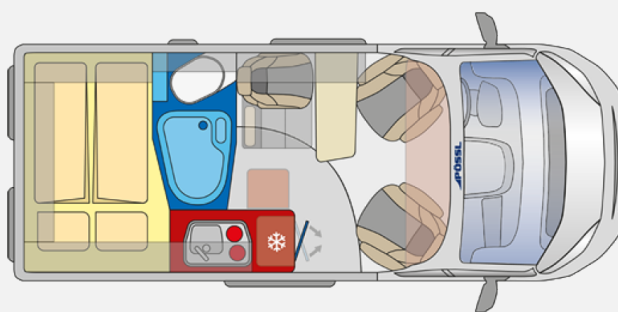

Exposé

Pössl Summit SHINE 540 R —> jetzt € 16.635,- sparen!

~~94.105,-€~~ **77.470,- €**

MwSt. ausweisbar

Fahrzeug

Grundriss

Technische Daten

Anzahl der Achsen	2
Leistung	103 KW / 140 PS
Basisfahrzeug	Citroen Jumper
Getriebe	Schaltgetriebe
Antriebsart	Frontantrieb
Anzahl Schlafplätze	2
Gesamtlänge	541 cm
Gesamtbreite	205 cm
Höhe	261 cm
Aufbauart	Campervan
techn. zul. Gesamtmasse	3500 kg
Infrastruktur	Küche WC
Sitze mit Gurt	4
Kraftstoff	Diesel
Führerscheinklasse	B
Farbe	weiß
	Tageszulassung
	Mittelsitzgruppe
	Doppelbett quer

Pössl - Summit 540 R Shine

Citroen Jumper HDI 2.2l / 140PS, 3.5t Light Chassis

Modell 2025, Sitzplatz 4, Schlafplätze 2

Farbe: Eis Weiß

Holzdekor: Mokka, Wohnwelt: Grigio Lucente

Vollausstattung

mit Küche, Kühlschrank, Frisch-/Abwassertank, Heizung, Warmwasser, Nasszelle WC,