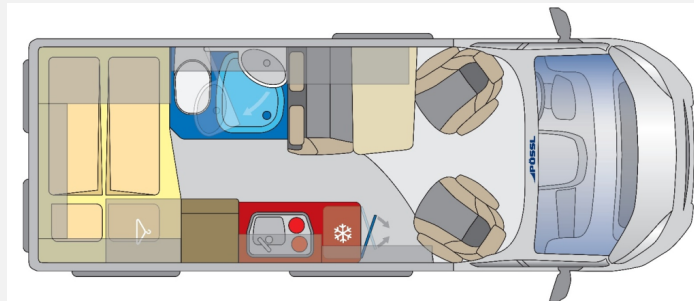

Technische Daten

Modell-/Baujahr	2024
Leistung	103 KW / 140 PS
Basisfahrzeug	FIAT Ducato
Getriebe	Schaltgetriebe
Anzahl Schlafplätze	2
Gesamtlänge	599 cm
Gesamtbreite	205 cm
Höhe	261 cm
Aufbauart	Campervan
Infrastruktur	Küche WC
Sitze mit Gurt	4
Kraftstoff	Diesel
Farbe	grau
	Tageszulassung
	Doppelbett quer

inklusive Sonderzubehör:

Allwetterreifen M&S, Alufelgen 16" Light / Maxi, Digitales Cockpit, Doppelblattfeder Hinterachse, Elektrische Handbremse, Kühlergrill glanzschwarz, Nebelscheinwerfer, Lederlenkrad, Regen und Lichtsensor, Reifendrucksensor, Skid Plate glanzschwarz, Spiegel elektrisch anklappbar, Toter-Winkel-Assistent und Querbewegungserkennung, Traction +, Tischplatte mit Ausdrehteil, Bordbatterie zusätzlich, Schließhilfe Softlock für seidl. Schiebetür, zusätzlicher Steckdosensatz 230/USB, Truma Bedienteil iNetX, Sanitärpaket Summit (Kleiderhaken, Spiegel beleuchtet) LED - Regenleiste, Markise mit Spezialadapter, ESX mit Campnavigation/Rückfahrkamera/Freisprecheinrichtung,