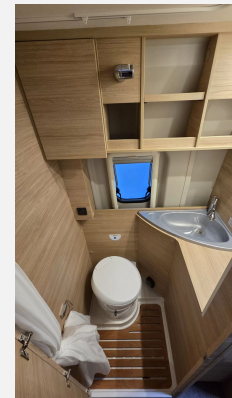

Last-Edition-25 SALE! Pössl Group
stark reduzierte
Preise
solange noch verfügbar
Jetzt zugreifen!