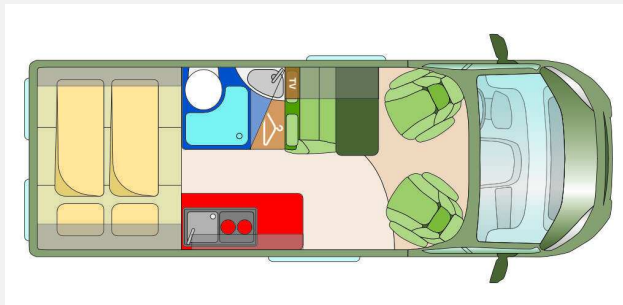

Technische Daten

<b>Leistung</b>	103 KW / 140 PS
<b>Basisfahrzeug</b>	Citroen Jumper
<b>Getriebe</b>	Schaltgetriebe
<b>Anzahl Schlafplätze</b>	2
<b>Gesamtlänge</b>	599 cm
<b>Gesamtbreite</b>	205 cm
<b>Höhe</b>	261 cm
<b>Aufbauart</b>	Campervan
<b>techn. zul. Gesamtmasse</b>	3500 kg
<b>Infrastruktur</b>	Küche WC
<b>Sitze mit Gurt</b>	4
<b>Kraftstoff</b>	Diesel
<b>Farbe</b>	silber
	Tageszulassung
	Mittelsitzgruppe
	Doppelbett quer