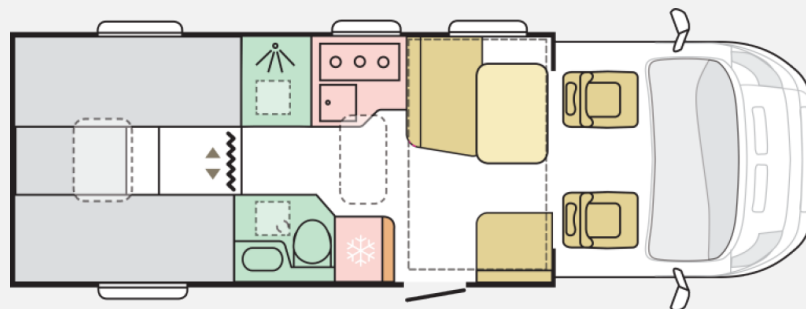

Grundriss

Technische Daten

Modell-/Baujahr	2026, 2026
verfügbar ab	07/2026
Leistung	103 KW / 140 PS
Basisfahrzeug	Fiat
Motordetails	MultiJet3 2,2
Getriebe	Automatik
Antriebsart	Frontantrieb
Anzahl Schlafplätze	4
Gesamtlänge	729 cm
Gesamtbreite	230 cm
Höhe	291 cm
Innenhöhe	191 cm
Aufbauart	Teilintegriert
Masse in fahrber. Zustand	3161 kg
techn. zul. Gesamtmasse	3500 kg
Infrastruktur	Küche WC
Liegeflächen	Heck (202x80) Heck (180x58) Heck (196x80) Hubbett (200x125)
Sitze mit Gurt	5
Radstand	4035 cm
Kraftstoff	Diesel
Heizung	Truma Combi 6E
Kühlschrankvolumen	142 l
Wasservorrat	20 l
Abwassertankvolumen	85 l
Batterie	100 Ah
Polster	Arno
Farbe	weiß
	Seitensitzgruppe
	Etagenbett, Hubbett