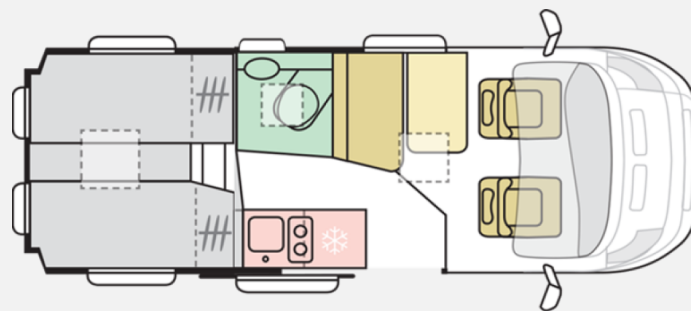

Exposé

Adria Twin Twin 600 SLB - FRÜHLINGSAKTION

~~94.565,-€~~ **89.900,- €**

MwSt. ausweisbar

Fahrzeug

WIDHALM CAR
Freiheit erfahren!

Grundriss