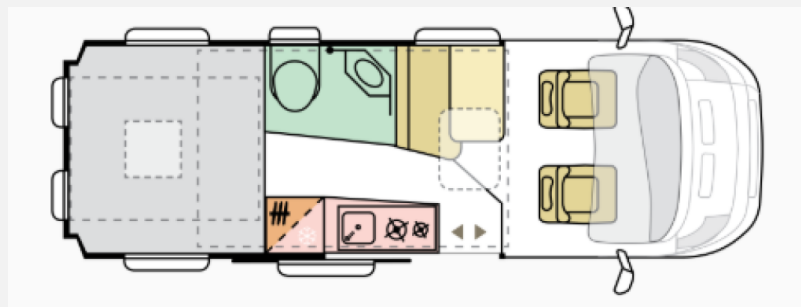

## Technische Daten

<b>Modell-/Baujahr</b>	2026, 2026
<b>Leistung</b>	103 KW / 140 PS
<b>Basisfahrzeug</b>	FIAT Ducato
<b>Getriebe</b>	Automatik
<b>Anzahl Schlafplätze</b>	4
<b>Gesamtlänge</b>	636 cm
<b>Gesamtbreite</b>	205 cm
<b>Höhe</b>	260 cm
<b>Innenhöhe</b>	190 cm
<b>Aufbauart</b>	Campervan
<b>Masse in fahrber. Zustand</b>	3142 kg
<b>techn. zul. Gesamtmasse</b>	3500 kg
<b>Infrastruktur</b>	Küche WC
<b>Liegeflächen</b>	Heck (195x185-172) Aufstelldach (200x130)
<b>Sitze mit Gurt</b>	4
<b>Radstand</b>	404 cm
<b>Kraftstoff</b>	Diesel
<b>Heizung</b>	Dieselheizung AirTop
<b>Kühlschrankvolumen</b>	138 l
<b>Wasservorrat</b>	100 l
<b>Abwassertankvolumen</b>	70 l
<b>Batterie</b>	100 Ah
<b>Polster</b>	60 Years Edition; Arno
	Seitensitzgruppe
	Doppelbett quer, Aufstelldach (Doppelbett)