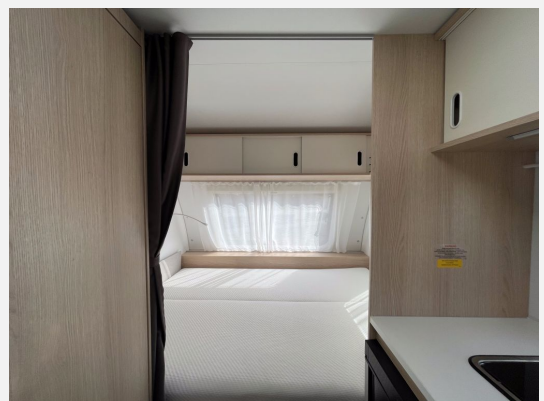

Ausstattung

- Auflastung 1100-1300kg + AKS, Schmutzfänger, Ersatzrad für Fahrzeuge mit erhöhter Auflastung, Fliegenschutzrollo bei Eingangstür schiebbar, Dachluke Midi Heki 700 x 500
- Smart Box TWO (Gasflaschenbox für 2 Flaschen+ 2 Boxenhalter und 4 Plastikboxen)
- Bewegliche Einstiegsstufe
- Elektrische Fußbodenerwärmung, Trumavent Umluftverteilung
- Vorinstallation für Ladegerät mit Batteriebox, Ladegerät
- Transport & Genehmigung Datenbank Österreich

Finanzierungen gerne auf Anfrage! Irrtümer vorbehalten!

Bilder