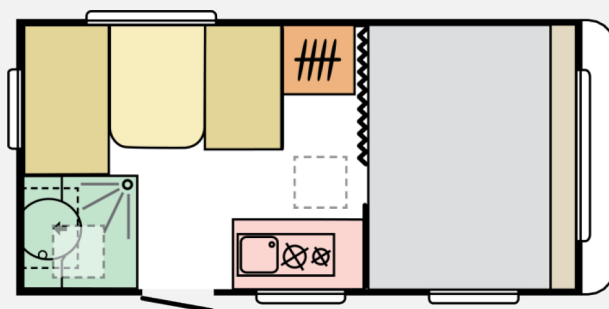

Exposé

Adria Aviva 400 PS

23.663,- €

MwSt. ausweisbar

Fahrzeug

Grundriss

Technische Daten

Modell-/Baujahr	2026, 2026
Anzahl Schlafplätze	4
Gesamtlänge	596 cm
Gesamtbreite	209 cm
Höhe	259 cm
Innenhöhe	195 cm
Masse in fahrber. Zustand	900 kg
techn. zul. Gesamtmasse	1100 kg
Infrastruktur	Küche WC
Liegeflächen	alternativ (190x140) Heck (190x115-85)
Heizung	Gasheizung Truma S 3004
Kühlschrankvolumen	80 l
Wasservorrat	50 l
Polster	Silver Ash
	Face-to-Face Sitzgruppe
	Doppelbett quer, Queensbett

Ausstattung

- Auflastung 1100-1300kg + AKS, Schmutzfänger, Ersatzrad für Fahrzeuge mit erhöhter Auflastung, Fliegenschutzrollo bei Eingangstür schiebbar, Dachluke Midi Heki 700 x 500
- Smart Box TWO (Gasflaschenbox für 2 Flaschen+ 2 Boxenhalter und 4 Plastikboxen)
- Bewegliche Einstiegsstufe
- Elektrische Fußbodenerwärmung, Trumavent Umluftverteilung
- Vorinstallation für Ladegerät mit Batteriebox, Ladegerät
- Transport & Genehmigung Datenbank Österreich