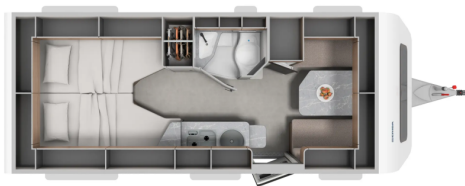

Exposé

Hymer Eriba Feeling 442

32.400,- €

MwSt. ausweisbar

Fahrzeug

Grundriss

Technische Daten

Modell-/Baujahr	2026
Anzahl der Achsen	1
Anzahl Schlafplätze	3
Gesamtlänge	664 cm
Gesamtbreite	216 cm
Höhe	254 cm
Innenhöhe	198 cm
Umlaufmaß	875 cm
Aufbaulänge	548 cm
Masse in fahrber. Zustand	1151 kg
techn. zul. Gesamtmasse	1700 kg
Infrastruktur	Küche WC
Liegeflächen	Bug (105/109x197) Heck (191x194/209)
Heizung	Gasheizung Vario-Heat Eco (1,3 /2,8 kW)
Kühlschrankvolumen	133 l
Gefriervolumen	12 l
Wasservorrat	45 l
Abwassertankvolumen	22 l
Batterie	95 Ah AGM Ah
Polster	Seattle Stone
Steckdosen 230V	5
Steckdosen USB	3
	Einzelbett

Beschreibung

tatsächliche Fahrzeugmasse (inkl. Masse fahrbereit und Sonderausstattung): 1.267 kg

Moving-Paket ERIBA: Abstützfuß (4 St.) für Stützen: verhindert Einsinken oder Wegrutschen der Stützen, Deichsel-Fahrradträger Thule Caravan Superb für zwei Fahrräder, max. Traglast 60 kg (für E-Bikes geeignet), Fliegenschutz-rollltür (gesamte Türhöhe), bedienfreundlich durch seitliche Führung, 22 l Abwassertank rollbar (Unterbringung im Gaskasten), Steckdosenpaket (2 x 230V Zusatzsteckdosen im Wohnraum u. in der Küche) und 1 x USB-Doppelsteckdose (in Wohnraum), Abfalleimer in der Küche, Spülenabdeckung mit Schneidebrett.

Wohnkomfort-Paket: Komfortpolster für die Bugsitzgruppe, 2 Kissen mit Bezug, Ambiente-Beleuchtung XL mit indirekter Beleuchtung der Dachstauschränke und zwei zusätzlichen Multifunktionsakkulampen, zusätzliche Vergrößerungsspiegel mit Magnethalterung, Einlegeboden in Betonoptik.