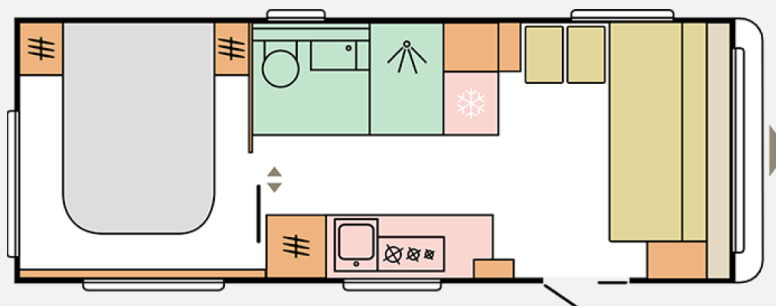

Grundriss

Technische Daten

Modell-/Baujahr	2022
Erstzulassung	14.11.2023
TÜV	11/2026
Anzahl der Achsen	2
Anzahl Schlafplätze	4
Gesamtlänge	835 cm
Gesamtbreite	252 cm
Höhe	287 cm
Innenhöhe	195 cm
Umlaufmaß	1118 cm
Aufbaulänge	698 cm
Leergewicht	2316 kg
techn. zul. Gesamtmasse	2800 kg
Liegeflächen	Heck (196x150)
Heizung	Alde Heizung
Vorbesitzer	1
Farbe	silber
	Doppelbett quer

Beschreibung

Treuer Reisebegleiter mit zeitgemäßer Inneneinrichtung, fließendem Grundriss mit großzügigem Wohn-, - und Schlafraum und einem Hauch von Luxus. Rangieren Sie mit dem Truma Mover XT4 nach der Anreise den Wohnwagen spielend auf Ihre gewünschte Position des Stellplatzes.... Die doppelt verglaste Doppel-Panoramafähre im exklusiven ADRIA Design bietet Zugang zur großvolumigen offenen Designer-Küche und einem Wohnzimmer..., Genießen Sie im Spa-Stil Bad Ihre Dusche im dafür abgetrennten Bereich...,