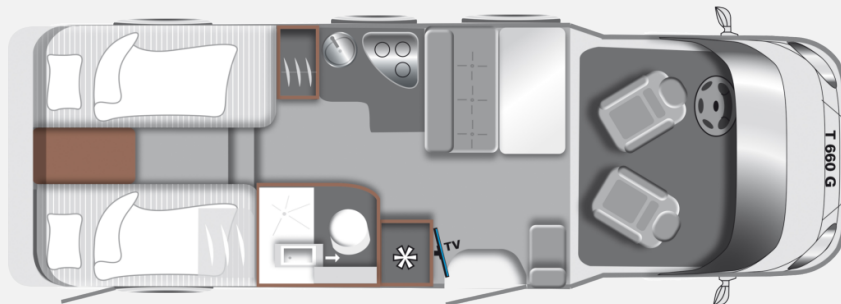

Exposé

LMC Tourer T 660 G - über Euro 14.000,- SPAREN

~~106.911,-€~~ **89.690,- €**

Fahrzeug

Frühlingsaktion

**+ GRATIS
DOMETIC
DACHKLIMAANLAGE
IM WERT VON € 2.900,-**

**ERSPARNIS
€ 14.000,-**

WIDHALMCAR
Freiheit erfahren!

Grundriss

Technische Daten

Leistung	103 KW / 140 PS
Basisfahrzeug	Citroen Jumper
Motordetails	Citroën Jumper 35 2,2 l Blue HDI, (103 kw/140 PS)
Getriebe	Schaltgetriebe
Antriebsart	Frontantrieb
Anzahl Schlafplätze	3
Gesamtlänge	699 cm
Gesamtbreite	232 cm
Höhe	269 cm
Innenhöhe	198 cm
Aufbauart	Teilintegriert
Masse in fahrber. Zustand	2931 kg
techn. zul. Gesamtmasse	3500 kg
Infrastruktur	Küche WC
Liegeflächen	Bug (110/55 x 213) Heck (88 x 185) Heck (88 x 200)
Sitze mit Gurt	4
Kraftstoff	Diesel
Heizung	Combi 6
Kühlschrankvolumen	132 l
Wasservorrat	100 l
Wasservorrat (ink Boiler)	110 l
Abwassertankvolumen	90 l
Batterie	95 Ah
Polster	Moon
Führerscheinklasse	B
Farbe	weiß
	Seitensitzgruppe
	Einzelbett, Doppelbett längs