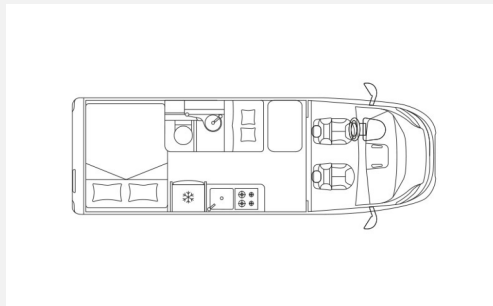

Grundriss

**Technische Daten**

<b>Modell-/Baujahr</b>	2024, 2024
<b>Erstzulassung</b>	24.02.2026
<b>Anzahl der Achsen</b>	2
<b>Leistung</b>	103 KW / 140 PS
<b>km Stand</b>	50 km
<b>Schadstoffklasse/-norm</b>	Euro 6
<b>Basisfahrzeug</b>	FIAT Ducato
<b>Getriebe</b>	Automatik
<b>Antriebsart</b>	Frontantrieb
<b>Anzahl Schlafplätze</b>	4
<b>Gesamtlänge</b>	599 cm
<b>Gesamtbreite</b>	205 cm
<b>Höhe</b>	270 cm
<b>Aufbauart</b>	Campervan
<b>Masse in fahrber. Zustand</b>	3057 kg
<b>techn. zul. Gesamtmasse</b>	3500 kg
<b>Infrastruktur</b>	Küche WC
<b>Sitze mit Gurt</b>	4
<b>Kraftstoff</b>	Diesel
<b>Kühlschrankvolumen</b>	138 l
<b>Farbe</b>	grau
	Seitensitzgruppe
	Doppelbett quer