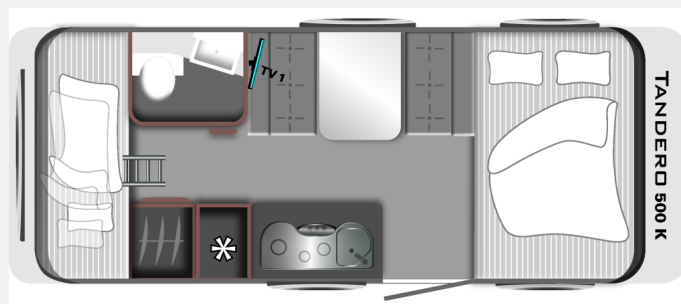

Grundriss

Technische Daten

| | |
|----------------------------------|---|
| Modell-/Baujahr | 2023, 2023 |
| Erstzulassung | 09.04.2025 |
| Anzahl der Achsen | 1 |
| Anzahl Schlafplätze | 5 |
| Gesamtlänge | 727 cm |
| Gesamtbreite | 232 cm |
| Höhe | 257 cm |
| Innenhöhe | 198 cm |
| Masse in fahrber. Zustand | 1250 kg |
| techn. zul. Gesamtmasse | 1800 kg |
| Infrastruktur | Küche WC |
| Liegeflächen | Bug (145x209) Seite (90 x 197) Heck (68/72 x 209) |
| Heizung | Heizung Umluft 3004 |
| Kühlschrankvolumen | 131 l |
| Wasservorrat | 44 l |
| Farbe | weiß |
| | Seitensitzgruppe |
| | Doppel-/franz. Bett, Einzelbett |