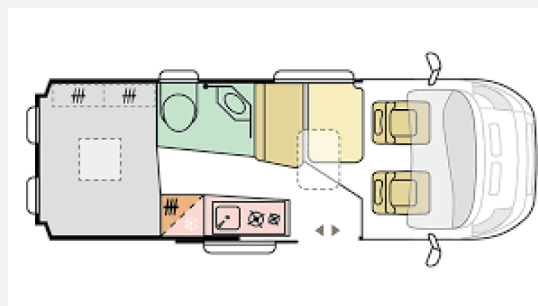

Grundriss

Technische Daten

Modell-/Baujahr	2023, 2024
Erstzulassung	24.02.2026
Anzahl der Achsen	2
Leistung	103 KW / 140 PS
km Stand	15 km
Schadstoffklasse/-norm	Euro 6d
Basisfahrzeug	FIAT Ducato
Motordetails	140 Multijet; Euro 6d
Getriebe	Schaltgetriebe
Antriebsart	Frontantrieb
Anzahl Schlafplätze	2
Gesamtlänge	599 cm
Gesamtbreite	205 cm
Höhe	259 cm
Innenhöhe	190 cm
Aufbauart	Campervan
Masse in fahrber. Zustand	3049 kg
techn. zul. Gesamtmasse	3500 kg
Infrastruktur	WC
Liegeflächen	Heck (195x155-140)
Sitze mit Gurt	4
Kraftstoff	Diesel
Heizung	Truma Heizung Combi 6D / Elektrische Fußbodenheizung
Kühlschrankvolumen	138 l
Wasservorrat	100 l
Abwassertankvolumen	70 l
Batterie	100 Ah
Führerscheinklasse	B
Farbe	schwarz
	Doppel-/franz. Bett